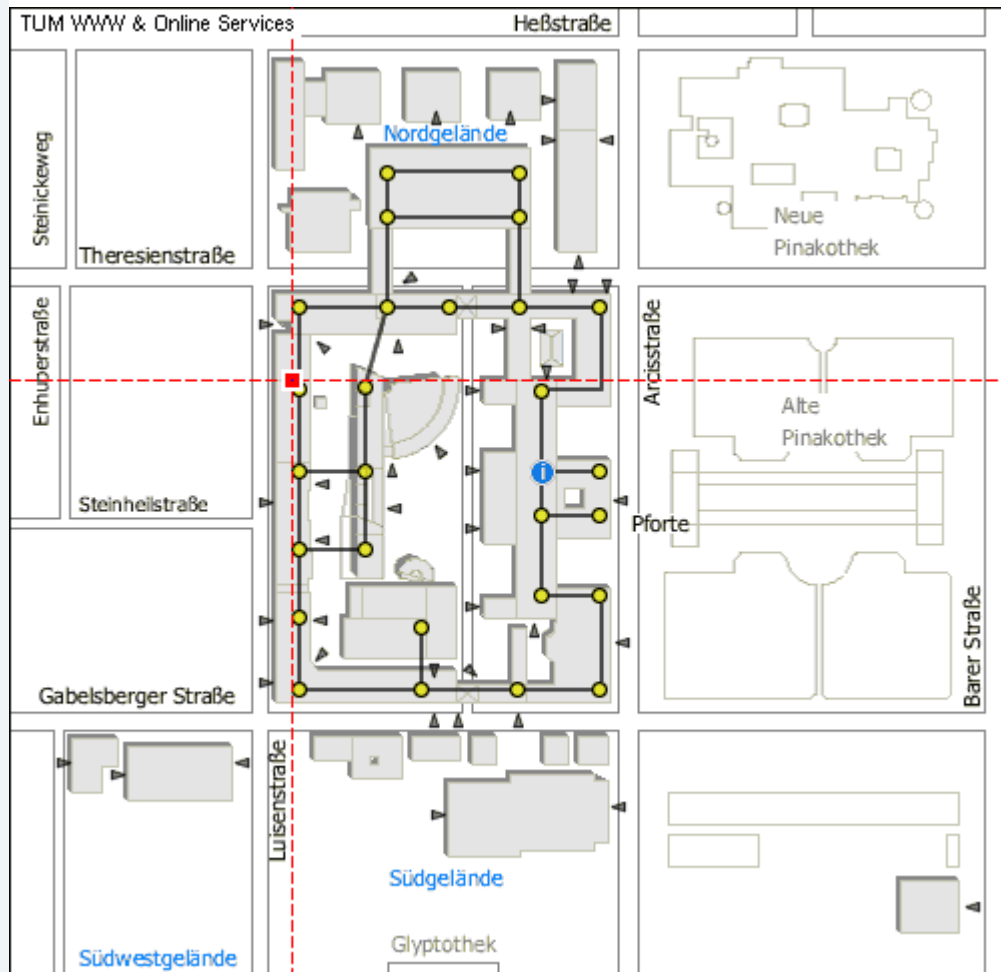

Position Gebäude 0505, Raum 1518@0505: Maschinenwesen (alt)

Karte: Stammgelände Basiskarte, Maßstab ca. 1:4000

RaumFinder® by Rakete und TUM WWW & Online Services

Gebäudeinformationen

Gebäude: 0505 Maschinenwesen (alt)

Standort: Zentralgelände

Weitere Karten mit diesem Gebäude:

- Lageplan TUM, Maßstab 1:5000
- München, Maßstab 1:200000
- München und Umgebung, Maßstab 1:400000

 OpenStreetMap® Placemarks:

- [Link zu www.openstreetmap.org](http://www.openstreetmap.org)

 Google Earth® Placemarks:

- Einfaches Placemark
- Placemark mit überlagerter Karte
- [Link zu maps.google.com](http://maps.google.com)

Neue Suche ▶